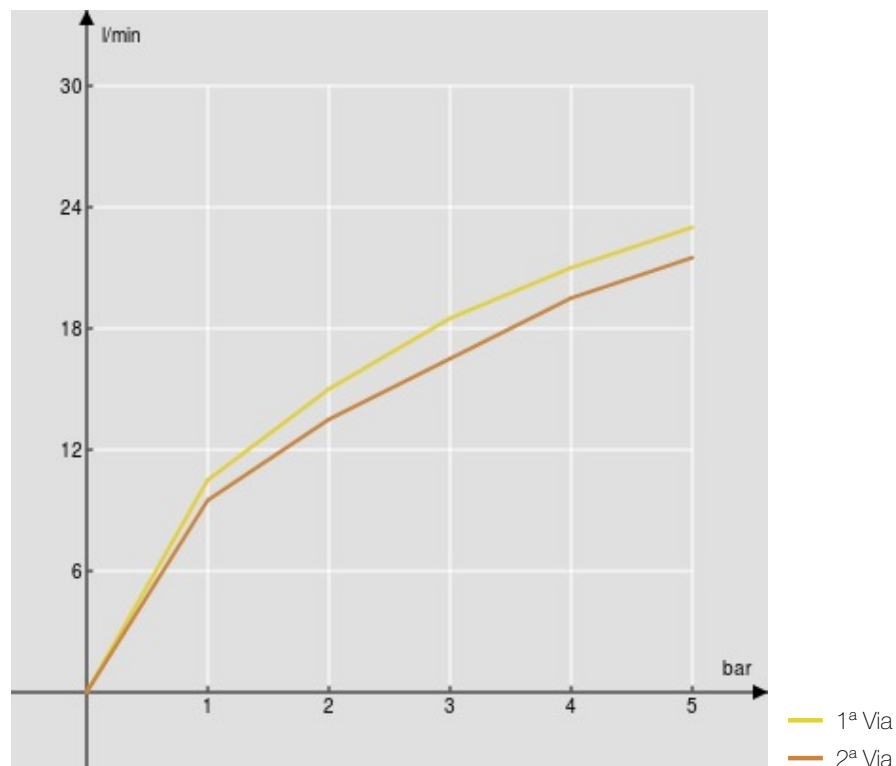

SPECIFICHE

Monocomando incasso a 2 vie

Inox

Deviatore con ritorno automatico

Limitatore di portata con freno al 50%

Imballo: 16,5 x 21,5 x 17,1 cm / 0,0060662 m³ / 1,84 kg

DIAGRAMMA DI PORTATA: ACQUA CALDA/FREDDA

DIAGRAMMA DI PORTATA: ACQUA MISCELATA