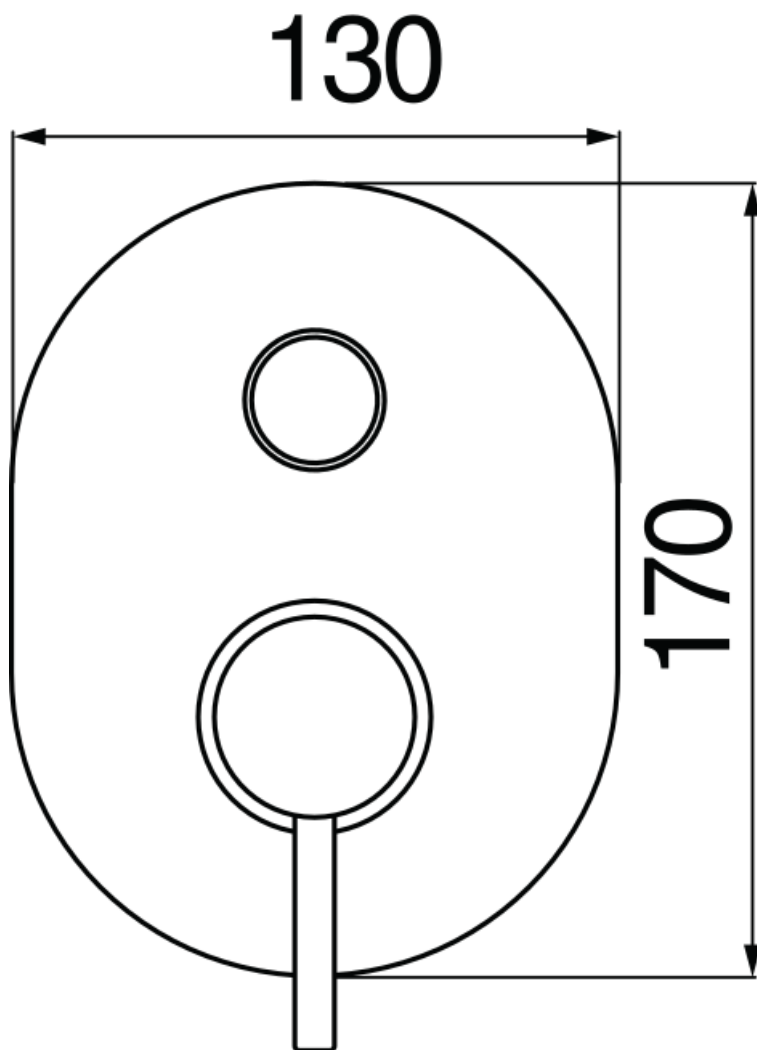

SPECIFICHE

Monocomando incasso a 2 vie

Inox

Deviatore con ritorno automatico

Limitatore di portata con freno al 50%

Imballo: 16,5 x 21,5 x 17,1 cm / 0,0060662 m³ / 1,84 kg

DIAGRAMMA DI PORTATA: ACQUA CALDA/FREDDA

DIAGRAMMA DI PORTATA: ACQUA MISCELATA